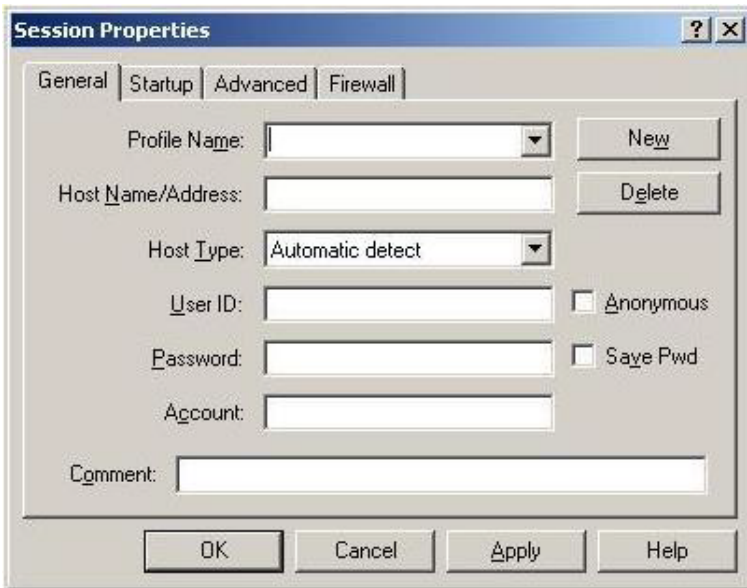

Connect tuşunu tıklayınız.

Profile Name için herhangi bir isim yazınız. Host name / Address için [www.ibu.edu.tr](http://www.ibu.edu.tr) yazınız. Host Type için Automatic detect seçeneğini seçili bırakınız. User ID için kullanıcı adınızı yazınız. Password için şifrenizi giriniz. Save Pwd seçeneğini tıklayınız.