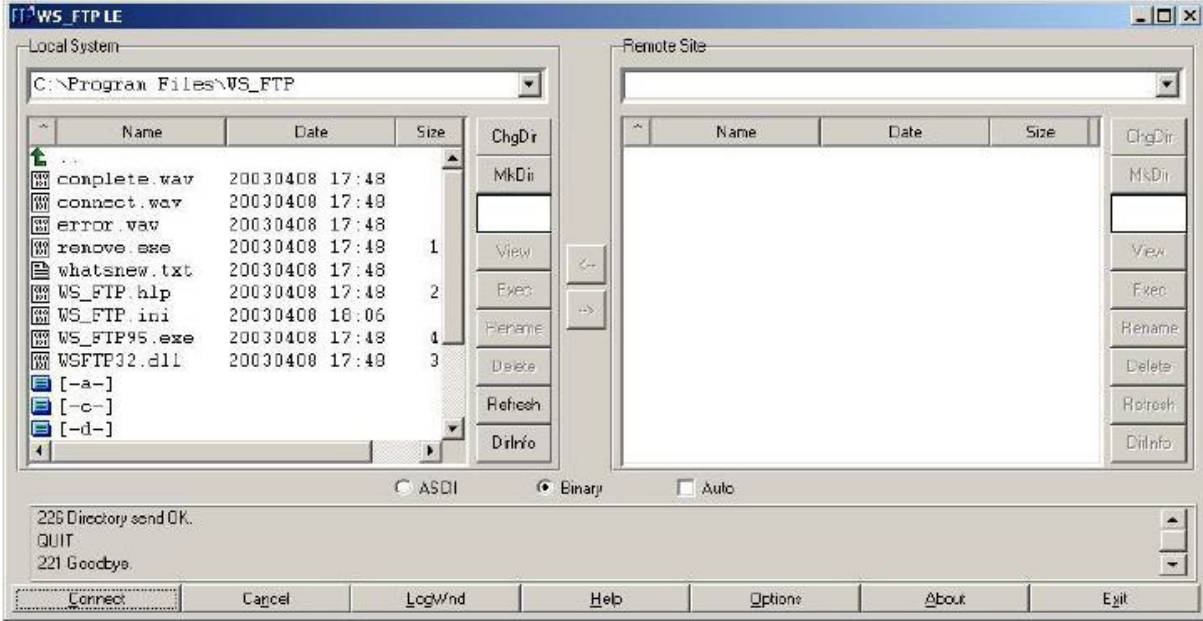

Connect tuşunu tıklayınız.

Profile Name için herhangi bir isim yazınız. Host name / Address için [www.ibu.edu.tr](http://www.ibu.edu.tr) yazınız. Host Type için Automatic detect seçeneğini seçili bırakınız. User ID için kullanıcı adınızı yazınız. Password için şifrenizi giriniz. Save Pwd seçeneğini tıklayınız.