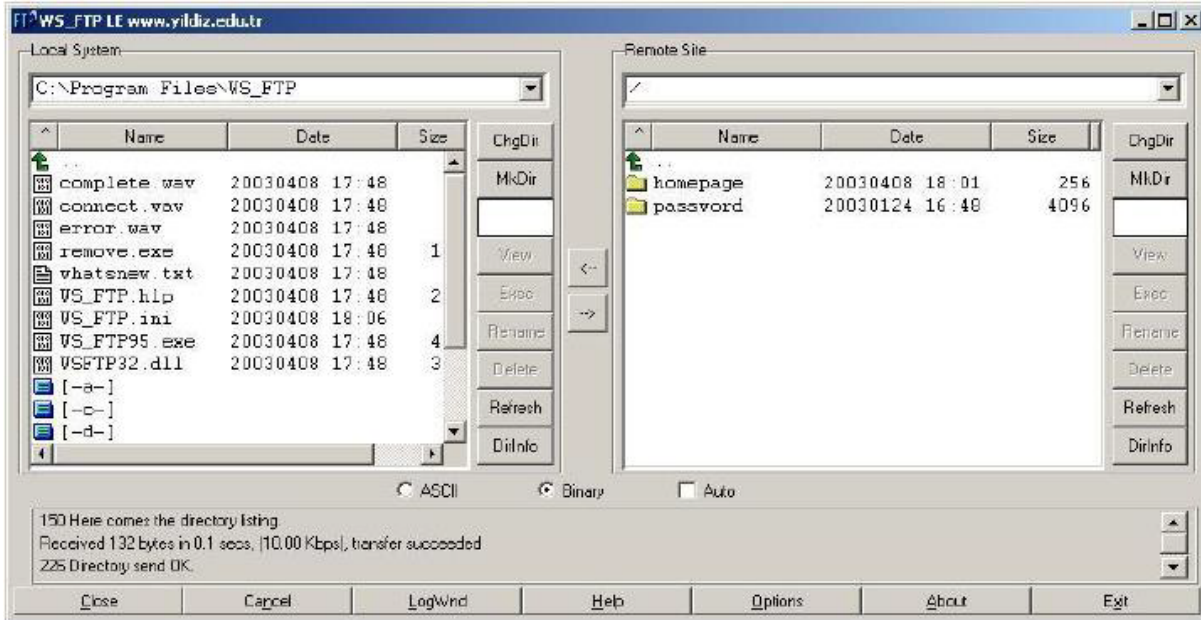

Örnek olarak index.html dosyasını yükleyebilirsiniz.

Daha sonra bağlantıyı kesmek için Close düğmesini tıklayabilirsiniz.