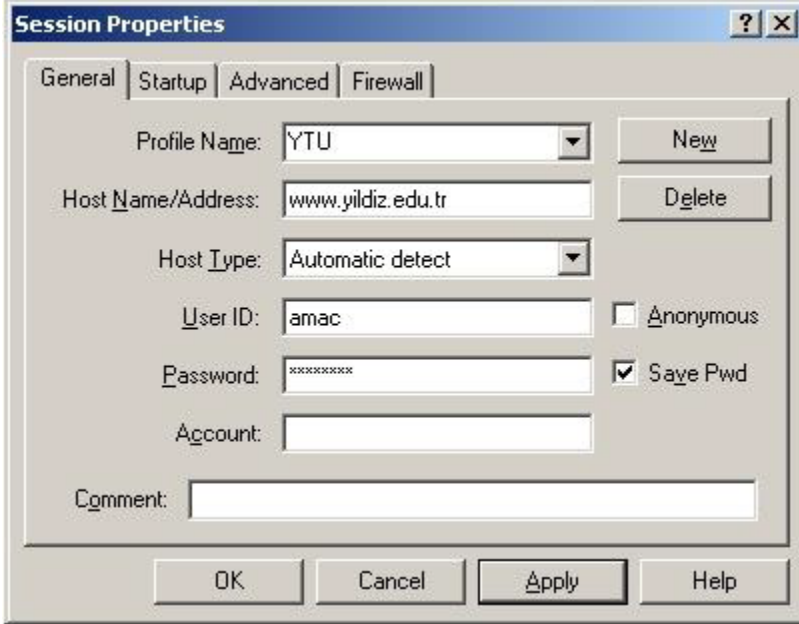

Önce Apply daha sonra da OK tuşuna basınız.

Homepage klasörüne çift tıklayarak giriniz. Yükleme istediğiniz dosyaları ok tuşları (--><--) ile yükleyebilir ya da bilgisayarınıza indirebilirsiniz.